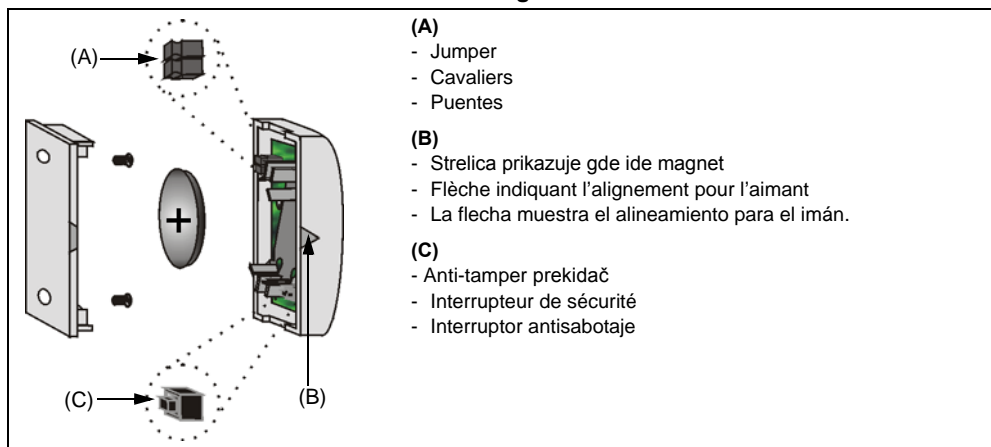

Slika 1 / Figura 1

MAGELLAN™

Ultra-Mali Bežični magnet (DCT2)
V2.0

Slika 2 / Figura 2

Tabela 1 / Tableau 1 / Tabla 1

JP1	Nekoristi se / Inutilisé / Sin Usar
JP2	Operacioni mod / Mode de fonctionnement / Modo de Funcionamiento
	OFF = Omnia ON = Magellan Δ

Tehničke karakteristike	
Reed switch	Jedan (visoko osetljivi)
Antena	Ugrađena
RF frekvencija	433MHz ili 868MHz
Napajanje	jedna baterija 3V (DL2450)
Radni vek baterije	Između 1 i 5 godina
Domet	20m (65ft) sa MG6160/MG6130; 40m (130ft) sa MG-RCV3/MG5000;
Anti-tamper prekidač	Da
Kompatibilnost	RTX3 Magellan i Omnia OMN/MG-RCV3 Magellan 6160 i 6130 centale MG5000 Spectra 1759EX (Omnia protokol) Spectra 1759MG (Magellan protokol)
Dimenzije	4.3cm X 3cm X 1.8cm (1.7" X 1.2" X 0.7")
Radna temperatura	0°C do 49°C (32°F to +120°F)